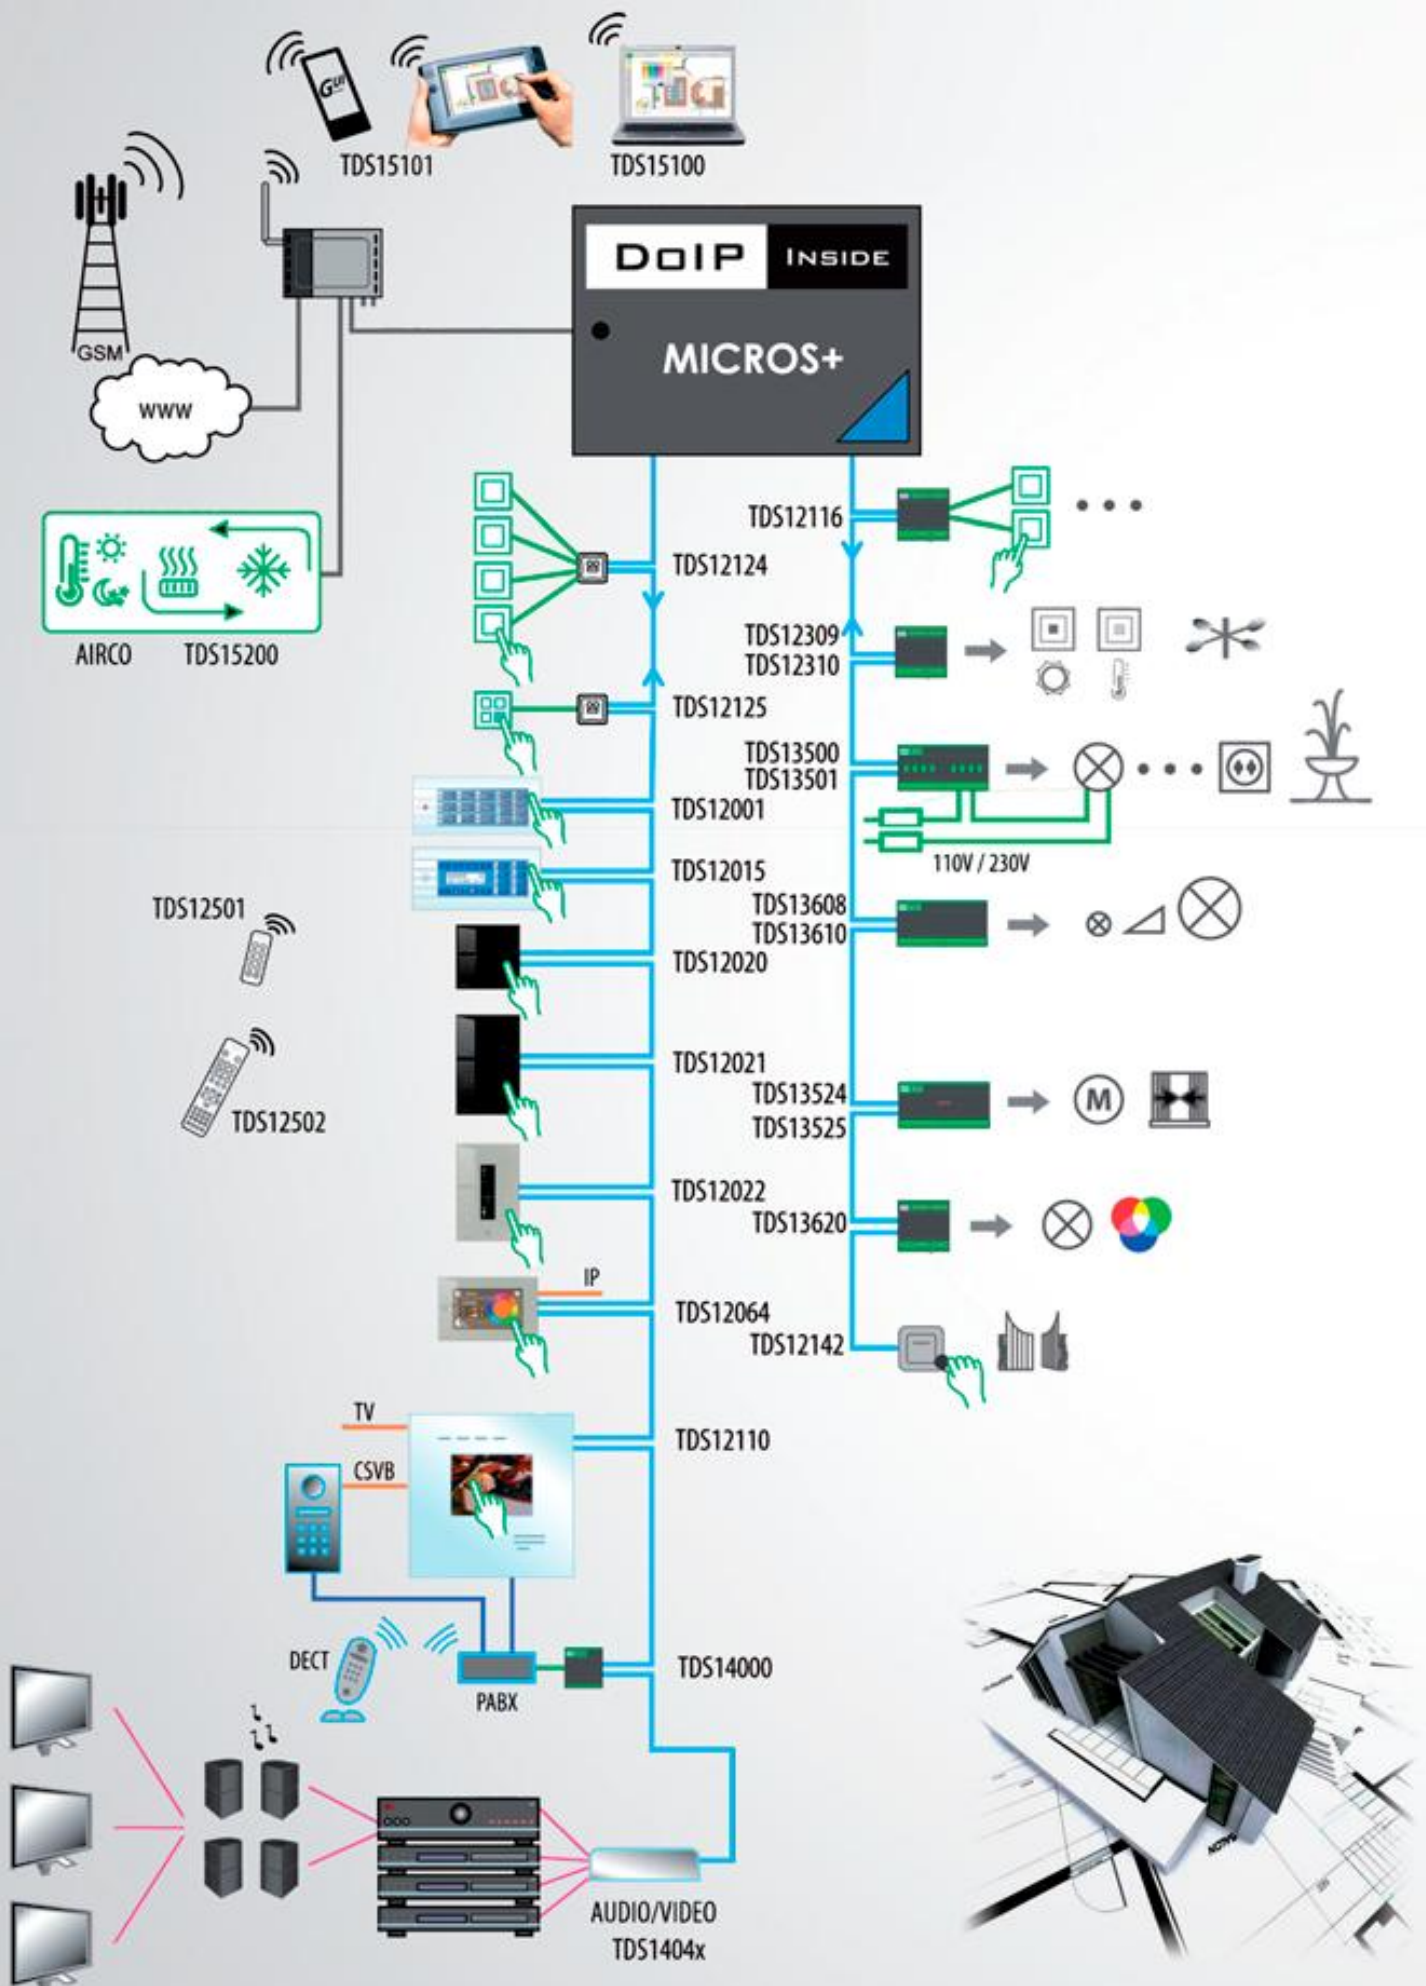

Как это работает